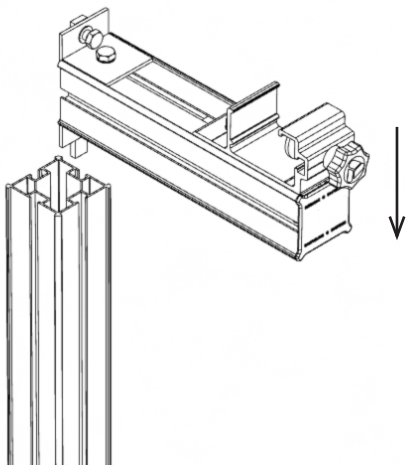

# Dakreling<sup>®</sup>, dat is de norm

Reparatieinstructie  
0700900165  
Dakreling opzetstuk 250 mm (Compleet) tbv Type B

1

2

3

4

5

6