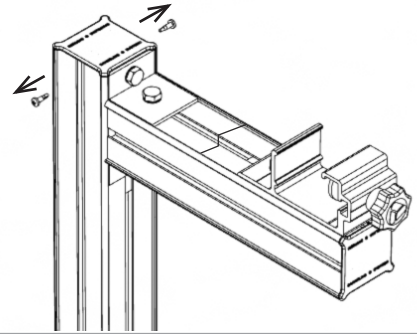

# Dakreling<sup>®</sup>, dat is de norm

Reparatieinstructie  
0700900165  
Dakreling opzetstuk 250 mm (Compleet) tbv Type B

1

2

3

4

5

6