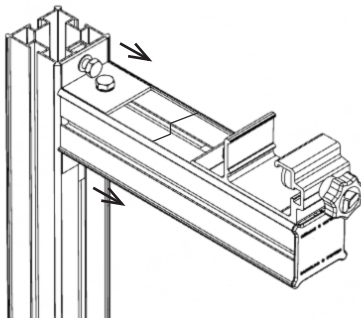

# Dakreling<sup>®</sup>, dat is de norm

Reparatieinstructie  
0700900165  
Dakreling opzetstuk 250 mm (Compleet) tbv Type B

1

2

3

4

5

6