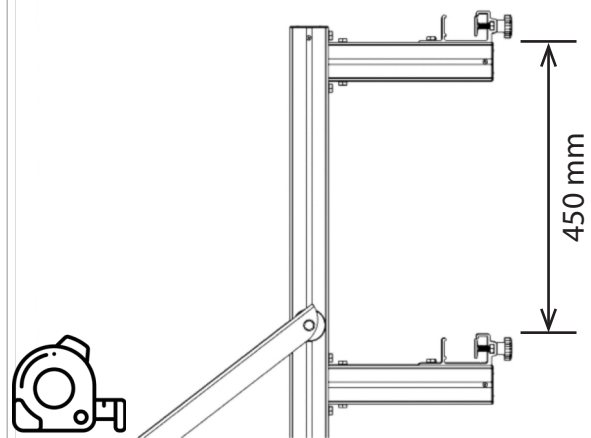

# Dakreling<sup>®</sup>, dat is de norm

Reparatieinstructie  
0700900165  
Dakreling opzetstuk 250 mm (Compleet) tbv Type B

1

2

3

4

5

6