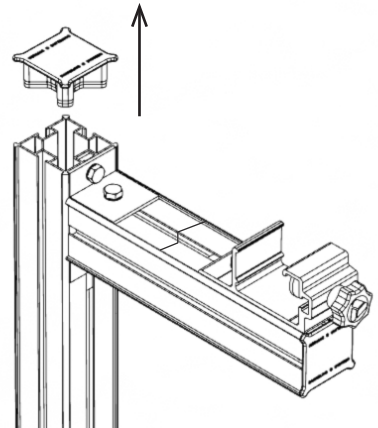

# Dakreling<sup>®</sup>, dat is de norm

Reparatieinstructie  
0700900165  
Dakreling opzetstuk 250 mm (Compleet) tbv Type B

1

2

3

4

5

6