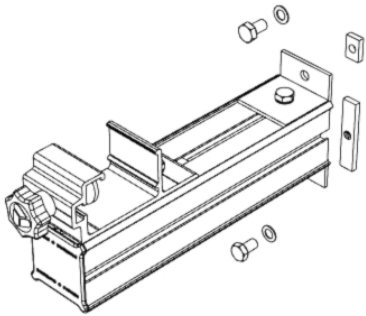

# Dakreling<sup>®</sup>, dat is de norm

Reparatieinstructie  
0700900165  
Dakreling opzetstuk 250 mm (Compleet) tbv Type B

1

2

3

4

5

6