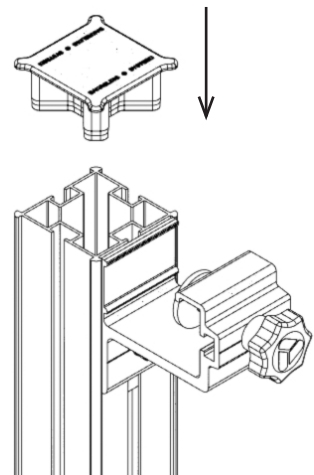

Dakreling[®], dat is de norm

Reparatieinstructie
7100002500

Afsluitdop Zwart (incl schroeven)

1

2

3

4

5