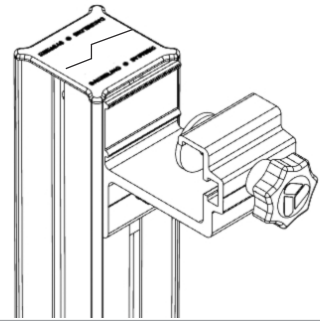

Dakreling[®], dat is de norm

Reparatieinstructie
7100002500

Afsluitdop Zwart (incl schroeven)

1

2

3

4

5